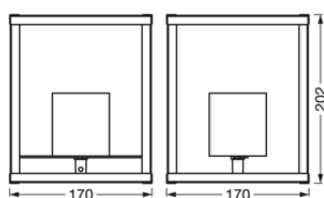

## AFMETINGEN &amp; GEWICHT

Lengte	170,00 mm
Breedte	170,00 mm
Hoogte	203,00 mm
Product gewicht	550,00 g
Kabellengte	1600 mm

DECOR NAIROBI TABLE