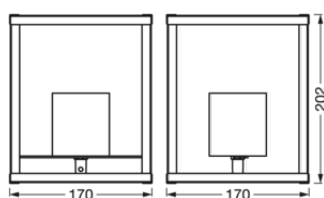

## DIMENSIONS ET POIDS

Longueur	170,00 mm
Largeur	170,00 mm
Hauteur	203,00 mm
Poids du produit	550,00 g
Longueur de câble	1600 mm

DECOR NAIROBI TABLE