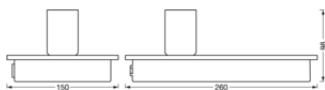

TECHNISCHE GEGEVENS

ELEKTRISCHE GEGEVENS

Nominale spanning	220...240 V
Netfrequentie	50...60 Hz
Veiligheidsklasse	II

AFMETINGEN & GEWICHT

Lengte	260,00 mm
Breedte	150,00 mm
Hoogte	98,00 mm
Product gewicht	630,00 g
Kabellengte	1900 mm