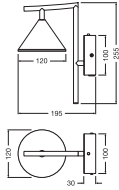

AFMETINGEN & GEWICHT

Lengte	120,00 mm
Breedte	195,00 mm
Hoogte	255,00 mm
Product gewicht	600,00 g

DECOR FUJI WALL 5W 830 BK

MATERIALEN & KLEUREN

Kleur van het product	Zwart
Kleur behuizing	Zwart
Body materiaal	Steel
Materiaal afdekking	Polycarbonate (PC)
Glow Wire Test volgens IEC 60695-2-12	650 °C
Kwikgehalte	0.0 mg