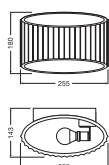

- Materiaal behuizing: metaal en gips
- Kabel van textiel

TECHNISCHE GEGEVENS

ELEKTRISCHE GEGEVENS

Nominale spanning	220...240 V
Netfrequentie	50...60 Hz
Veiligheidsklasse	II
Bedrijfsmodus	Mains voltage

AFMETINGEN & GEWICHT

Lengte	255,00 mm
Breedte	143,00 mm
Hoogte	180,00 mm
Product gewicht	1400,00 g

DECOR PLASTER BAND WALL 255
1XE27

MATERIALEN & KLEUREN

Kleur van het product	Wit
Kleur behuizing	Wit
Body materiaal	Gips
Glow Wire Test volgens IEC 60695-2-12	650 °C

LOGISTIEKE GEGEVENS

Productcode	Verpakkingseenheid (stuks per verpakking)	Afmetingen (lengte x breedte x hoogte)	Brutogewicht	Volume
4058075841369	Vouwdoos 1	252 mm x 402 mm x 273 mm	1814.00 g	27.66 dm ³
4058075841376	Verzenddoos 2	520 mm x 418 mm x 298 mm	4671.00 g	64.77 dm ³