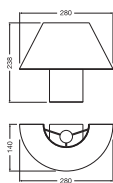

Produkteigenschaften

- Gehäusematerial: Bambuspapier
- Textilkabel

TECHNISCHE DATEN

Elektrische Daten

Nennspannung	220...240 V
Netzfrequenz	50...60 Hz
Schutzklasse	II
Betriebsart	Netzspannung

Maße & Gewicht

Länge	280,00 mm
Breite	140,00 mm
Höhe	238,00 mm
Produktgewicht	430,00 g
Kabellänge	1800 mm

DECOR BAMBOO PAPER HUT
WALL 1XE27

Materialien & Farben

Produktfarbe	Braun
Gehäusefarbe	Braun
Gehäusematerial	Bamboo paper Steel
Glühdrahtprüfung nach IEC 60695-2-12	650 °C

DOWNLOADS

Dokumente und Zertifikate	Name des Dokuments
 User Instruction	DECOR BAMBOO PAPER HUT TABLE/WALL 1XE27

VERPACKUNGSINFORMATIONEN

EAN	Verpackungseinheit (Stück pro Einheit)	Abmessungen (Länge x Breite x Höhe)	Bruttogewicht	Volumen
4058075840621	Faltschachtel 1	152 mm x 288 mm x 253 mm	635.00 g	11.08 dm ³
4058075840638	Versandschachtel 4	590 mm x 318 mm x 275 mm	3372.00 g	51.60 dm ³