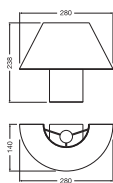

AFMETINGEN & GEWICHT

Lengte	280,00 mm
Breedte	140,00 mm
Hoogte	238,00 mm
Product gewicht	430,00 g
Kabellengte	1800 mm

DECOR BAMBOO PAPER HUT
WALL 1XE27

MATERIALEN & KLEUREN

Kleur van het product	Bruin
Kleur behuizing	Bruin
Body materiaal	Bamboe papier Staal
Glow Wire Test volgens IEC 60695-2-12	650 °C

DOWNLOADS

Documenten en certificaten	Naam document
 User Instruction	DECOR BAMBOO PAPER HUT TABLE/WALL 1XE27

LOGISTIEKE GEGEVENS

Productcode	Verpakkingseenheid (stuks per verpakking)	Afmetingen (lengte x breedte x hoogte)	Brutogewicht	Volume
4058075840621	Vouwdoos 1	152 mm x 288 mm x 253 mm	635.00 g	11.08 dm ³
4058075840638	Verzenddoos 4	590 mm x 318 mm x 275 mm	3372.00 g	51.60 dm ³