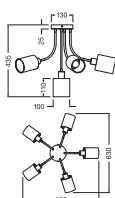

AFMETINGEN & GEWICHT

Lengte	605,00 mm
Breedte	630,00 mm
Hoogte	435,00 mm
Product gewicht	1360,00 g

DECOR FELT WEAVING CANS
CLG 5XE14

MATERIALEN & KLEUREN

Kleur van het product	Multi kleur
Kleur behuizing	Multi kleur
Body materiaal	Vilt Staal
Glow Wire Test volgens IEC 60695-2-12	650 °C