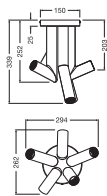

AFMETINGEN & GEWICHT

Lengte	294,00 mm
Breedte	262,00 mm
Hoogte	339,00 mm
Product gewicht	2635,00 g

DECOR STRAW CEILING 5XE27

MATERIALEN & KLEUREN

Kleur van het product	Multi kleur
Kleur behuizing	Multi kleur
Body materiaal	Steel
Glow Wire Test volgens IEC 60695-2-12	650 °C