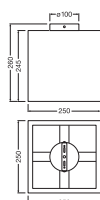

AFMETINGEN & GEWICHT

Lengte	250,00 mm
Breedte	250,00 mm
Hoogte	260,00 mm
Product gewicht	655,00 g

DECOR CARDBOARD SQUARE
CEILING E27

MATERIALEN & KLEUREN

Kleur van het product	Bruin
Kleur behuizing	Bruin
Body materiaal	Karton Staal
Glow Wire Test volgens IEC 60695-2-12	650 °C

LOGISTIEKE GEGEVENS

Productcode	Verpakkingseenheid (stuks per verpakking)	Afmetingen (lengte x breedte x hoogte)	Brutogewicht	Volume
4058075837409	Vouwdoos 1	262 mm x 262 mm x 268 mm	965.00 g	18.40 dm ³
4058075837416	Verzenddoos 4	542 mm x 542 mm x 293 mm	5275.00 g	86.07 dm ³