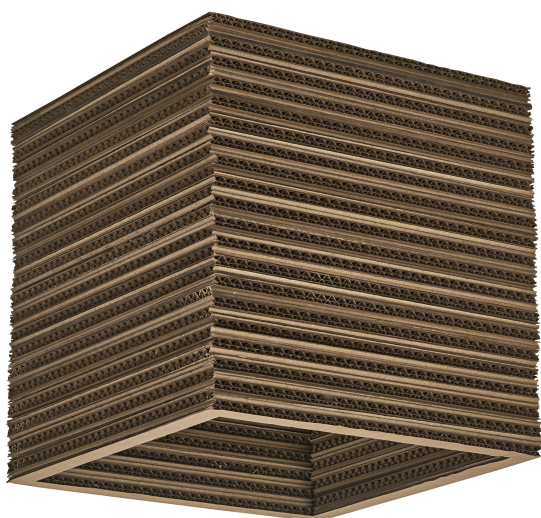

FICHE PRODUIT

Decor Cardboard Square Ceiling E27 Brown

Decor Cardboard Square | Luminaires décoratifs en carton avec douille E27

Zones d'application

- Applications intérieures
- Couloirs, halls d'entrée, cages d'escalier, pièces à vivre, sous-sols

Avantages du produit

- Les luminaires en carton enchantent votre intérieur avec une ambiance chaleureuse et naturelle
- Matériau léger, recyclable et attrayant
- Différents types de luminaires avec un design parlant assurent un style cohérent dans la maison
- Interrupteur en ligne pour luminaire à poser sur table et sur pied
- Solution durable grâce aux sources lumineuses remplaçables
- Montage simple

DIMENSIONS ET POIDS

Longueur	250,00 mm
Largeur	250,00 mm
Hauteur	260,00 mm
Poids du produit	655,00 g

DECOR CARDBOARD SQUARE
CEILING E27

Matériau & couleurs

Couleur du produit	Marron
Couleur du teinte	Marron
Matériau de corps	Carton Acier
Test au fil incand. selon CEI 60695-2-12	650 °C