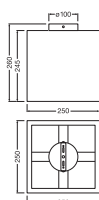

DIMENSIONS ET POIDS

Longueur	250,00 mm
Largeur	250,00 mm
Hauteur	260,00 mm
Poids du produit	655,00 g

DECOR CARDBOARD SQUARE
CEILING E27

Matériau & couleurs

Couleur du produit	Marron
Couleur du teinte	Marron
Matériau de corps	Carton Acier
Test au fil incand. selon CEI 60695-2-12	650 °C