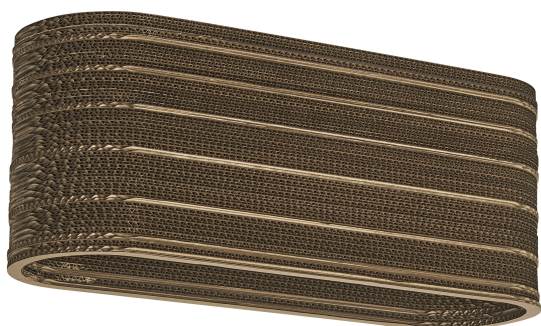

## Decor Cardboard Oval Ceiling 3XE27 Brown

Decor Cardboard Oval | Decoratieve E27 armaturen van karton