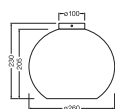

DIMENSIONS ET POIDS

Diamètre	260,00 mm
Hauteur	230,00 mm
Poids du produit	450,00 g

DECOR CARDBOARD BALL
CEILING E27

Matériau & couleurs

Couleur du produit	Marron
Couleur du teinte	Marron
Matériau de corps	Carton Acier
Test au fil incand. selon CEI 60695-2-12	650 °C