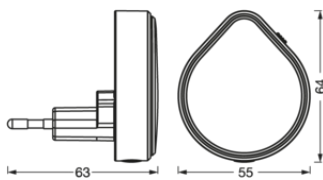

Maße & Gewicht

Länge	55,00 mm
Breite	63,00 mm
Höhe	64,00 mm
Produktgewicht	36,00 g

PGLUNETTA RAINDROP SENSOR
DIM WHITEMiPRCmnik

Materialien & Farben

Produktfarbe	Weiß
Gehäusefarbe	Weiß
Gehäusematerial	Polycarbonat (PC)

VERPACKUNGSMITTEL

EAN	Verpackungseinheit (Stück pro Einheit)	Abmessungen (Länge x Breite x Höhe)	Bruttogewicht	Volumen
4058075759343	Blister 1	65 mm x 140 mm x 195 mm	61.00 g	1.77 dm ³
4058075759350	Versandschachtel 6	413 mm x 157 mm x 210 mm	595.00 g	13.62 dm ³