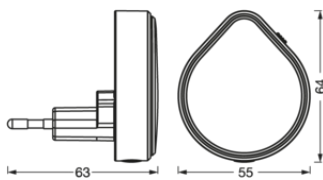

Fotometrische gegevens

Lichtstroom	15 lm
Kleurtemperatuur	3000 K
Lichtkleur	Warm White
Kleurweergave-index Ra	≥ 80
Standaardafwijking van kleurproeven	≤ 6 sdc _m
Fotobiologische veiligheidsgroep EN62778	RG0
Fotobiologische veiligheidsgroep EN62471	RG0
Stralingshoek	110 °

AFMETINGEN & GEWICHT

Lengte	55,00 mm
Breedte	63,00 mm
Hoogte	64,00 mm
Product gewicht	36,00 g

PGLUNETTA RAINDROP SENSOR
DIM WHITEMiPRCmnrk

MATERIALEN & KLEUREN

Kleur van het product	Wit
Kleur behuizing	Wit
Body materiaal	Polycarbonate (PC)