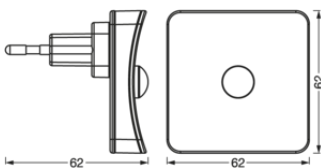

## AFMETINGEN &amp; GEWICHT

Lengte	62,00 mm
Breedte	62,00 mm
Hoogte	62,00 mm
Product gewicht	43,6 g

PGLUNETTA SQUARE SENSOR  
RGB WHITEMiPRCmnk