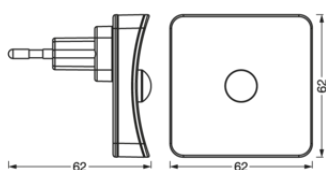

Maße & Gewicht

Länge	62,00 mm
Breite	62,00 mm
Höhe	62,00 mm
Produktgewicht	43,6 g

PGLUNETTA SQUARE SENSOR
RGB WHITEMiPRCmnk

Materialien & Farben

Produktfarbe	Weiß
--------------	------

Gehäusefarbe	Weiß
Gehäusematerial	Polycarbonat (PC)