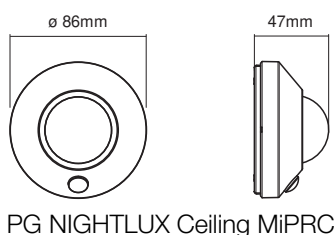

## DIMENSIONS ET POIDS

Diamètre	86,00 mm
Hauteur	47,00 mm
Poids du produit	136,00 g