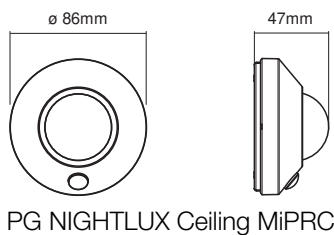

## AFMETINGEN &amp; GEWICHT

Diameter	86,00 mm
Hoogte	47,00 mm
Product gewicht	136,00 g