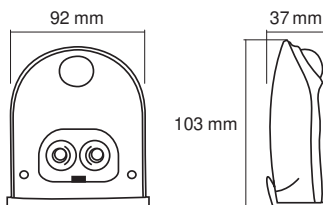

### Fotometrische gegevens

Lichtstroom	40 lm
Lichtstroom efficiëntie	42 lm/W
Kleurtemperatuur	4000 K
Lichtkleur	Koel wit
Kleurweergave-index Ra	> 80
Standaardafwijking van kleurproeven	≤6 sdc <sub>m</sub>
Flikkerwaarde Pst LM	no
Stroboscoopeffect waarde SVM	no

### AFMETINGEN & GEWICHT

Lengte	102,50 mm
Breedte	92,40 mm
Hoogte	36,50 mm
Product gewicht	154,00 g

PG DoorLED Down MiCH