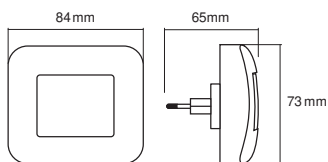

Fotometrische gegevens

Lichtstroom	3 lm
Kleurtemperatuur	3000 K
Lichtkleur	Warm White
Kleurweergave-index Ra	> 80

AFMETINGEN & GEWICHT

Lengte	65,00 mm
Breedte	84,00 mm
Hoogte	73,00 mm
Product gewicht	55,00 g

Productcode	Verpakkingseenheid (stuks per verpakking)	Afmetingen (lengte x breedte x hoogte)	Brutogewicht	Volume
4058075266803	Bliester 1	68 mm x 140 mm x 195 mm	75.00 g	1.86 dm ³
4058075266810	Verzenddoos 6	421 mm x 154 mm x 210 mm	641.00 g	13.62 dm ³