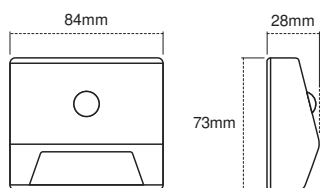

## Fotometrische gegevens

Lichtstroom	10 lm
Lichtstroom efficiëntie	40 lm/W
Kleurtemperatuur	4000 K
Lichtkleur	Koel wit
Kleurweergave-index Ra	> 80
Standaardafwijking van kleurproeven	≤6 sdc <sub>m</sub>

## AFMETINGEN &amp; GEWICHT

Lengte	28,00 mm
Breedte	84,00 mm
Hoogte	73,00 mm
Product gewicht	95,00 g

PG NIGHTLUX Stair MiPRC