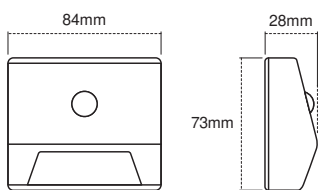

## Fotometrische gegevens

Lichtstroom	10 lm
Lichtstroom efficiëntie	40 lm/W
Kleurtemperatuur	4000 K
Lichtkleur	Koel wit
Kleurweergave-index Ra	> 80
Standaardafwijking van kleurproeven	≤6 sdc <sub>m</sub>

## AFMETINGEN &amp; GEWICHT

Lengte	28,00 mm
Breedte	84,00 mm
Hoogte	73,00 mm
Product gewicht	95,00 g

PG NIGHTLUX Stair MiPRC