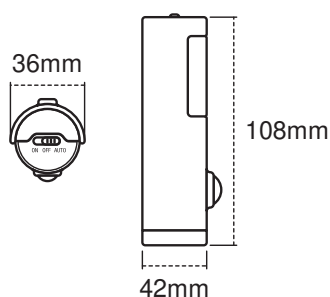

Productkenmerken

- Geïntegreerde licht- en bewegingssensor
- Verkrijgbaar in twee behuizingskleuren
- Schakel over naar Auto- of Aan / Uit-modus
- IP-code: IP54

TECHNISCHE GEGEVENS

ELEKTRISCHE GEGEVENS

| | |
|---|-----------|
| Nominale vermogen | 0,35 W |
| Nominale spanning | 4,5 V |
| Netfrequentie | 0 Hz |
| Nominale stroom | 77,000 mA |
| Max. aantal armaturen per leidingbeveiligingsschakelaar C10 | - |
| Veiligheidsklasse | III |
| Bedrijfsmodus | Battery |

AFMETINGEN & GEWICHT

| | |
|-----------------|-----------|
| Lengte | 36,00 mm |
| Breedte | 42,00 mm |
| Hoogte | 108,00 mm |
| Product gewicht | 60,00 g |

PG NIGHTLUX Torch MiPRC

MATERIALEN & KLEUREN

| | |
|-----------------------|--------|
| Kleur van het product | Zilver |
|-----------------------|--------|

LOGISTIEKE GEGEVENS

| Productcode | Verpakkingseenheid (stuks per verpakking) | Afmetingen (lengte x breedte x hoogte) | Brutogewicht | Volume |
|---------------|---|--|--------------|----------------------|
| 4058075260719 | Bliester 1 | 45 mm x 140 mm x 195 mm | 116.00 g | 1.23 dm ³ |
| 4058075260726 | Verzenddoos 6 | 300 mm x 154 mm x 210 mm | 812.00 g | 9.70 dm ³ |