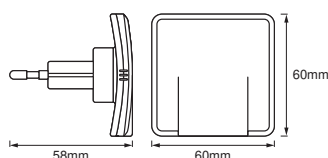

Fotometrische gegevens

Lichtstroom	3 lm
Kleurtemperatuur	3000 K
Lichtkleur	Warm White
Kleurweergave-index Ra	≥80

AFMETINGEN & GEWICHT

Lengte	58,00 mm
Breedte	60,00 mm
Hoogte	60,00 mm
Product gewicht	30,00 g

LUNETTA SLIM

MATERIALEN & KLEUREN

Kleur van het product	Wit
Kleur behuizing	Wit
Body materiaal	Polycarbonate (PC) Acrylonitrile butadiene styrene (ABS)
Kwikgehalte	0.0 mg

TOEPASSING & MONTAGE

Omgevingstemperatuur bereik	-20...+40 °C
Type aansluiting	Stekker type C (EU)
Type bescherming	IP20
Dimbaar	Nee
Montagetype	Surface
Montagelocatie	Stopcontact
Toepassingsomgeving	Indoor
Vervangbare LED module	Niet vervangbaar
Met lichtbron	Ja

LOGISTIEKE GEGEVENS

Productcode	Verpakkingseenheid (stuks per verpakking)	Afmetingen (lengte x breedte x hoogte)	Brutogewicht	Volume
4058075227934	Bliester 1	60 mm x 140 mm x 195 mm	49.00 g	1.64 dm ³
4058075227941	Verzenddoos 6	385 mm x 154 mm x 210 mm	468.00 g	12.45 dm ³