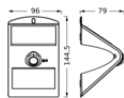

AFMETINGEN & GEWICHT

Lengte	96,00 mm
Breedte	79,00 mm
Hoogte	144,50 mm
Product gewicht	210,00 g

ENDURA FL BUTTERFLY SOL SEN
BL 1.5 W

MATERIALEN & KLEUREN

Kleur van het product	Zwart
Kleur behuizing	Zwart
Body materiaal	Plastic