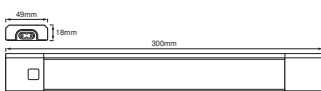

AFMETINGEN & GEWICHT

Lengte	300,00 mm
Breedte	49,00 mm
Hoogte	18,00 mm
Product gewicht	315,00 g
Kabellengte	1500 mm

LINEAR LED SLIM 30CM RGBW

MATERIALEN & KLEUREN

Kleur van het product	Grijs
Kleur behuizing	Grijs
Body materiaal	Aluminum Polycarbonate (PC)
Materiaal afdekking	Polycarbonate (PC)
Kwikgehalte	0.0 mg