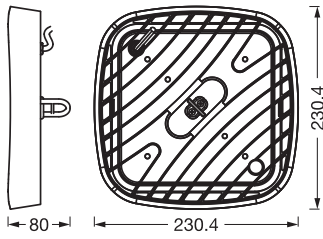

### Maße & Gewicht

Länge	230,40 mm
Breite	230,40 mm
Höhe	80,00 mm
Produktgewicht	1020,00 g

HIGHBAY UFO 80W 865 IP65 BK