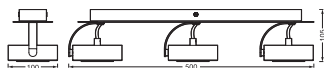

AFMETINGEN & GEWICHT

Lengte	500,00 mm
Breedte	100,00 mm
Hoogte	105,00 mm
Product gewicht	1040,00 g

DECOR SPOT VENUS 500MM 16W
830

MATERIALEN & KLEUREN

Kleur van het product	Zwart
Kleur behuizing	Zwart
Body materiaal	Steel
Materiaal afdekking	Polycarbonate (PC)
Glow Wire Test volgens IEC 60695-2-12	650 °C
Kwikgehalte	0.0 mg