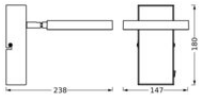

## AFMETINGEN &amp; GEWICHT

Lengte	147,00 mm
Breedte	238,00 mm
Hoogte	180,00 mm
Product gewicht	500,00 g

DECOR SPOT SATURN W 80MM  
11W CCT