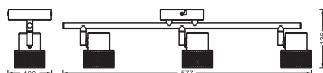

DECOR SPOT CORK 3X3.4W 927
GU10

MATERIALEN & KLEUREN

Kleur van het product	Wit
Kleur behuizing	Wit
Body materiaal	STAAL|KURK
Glow Wire Test volgens IEC 60695-2-12	650 °C
Kwikgehalte	0.0 mg

TOEPASSING & MONTAGE

Omgevingstemperatuur bereik	-20...+40 °C
Opslagtemperatuur	-20...+40 °C
Type aansluiting	Terminal, 3-polig (L, N, PE)
Type bescherming	IP20
Beschermklasse IK (Schok bestendi [PIM]	IK03
Dimbaar	Ja
Montagetype	Surface
Instelbaar	Ja
Met lichtbron	Ja
Omschrijving van de fitting	GU10

Levensduur

Levensduur L70/B50 @ 25 °C	25000 h ¹⁾
Aantal schakelcycli	100000

¹⁾ t[h]: L70 / B50 @ 25 °C (Ta), t[h]: L80 / B10 @ 25 °C (Ta), t[h]: L90 / B10 @ 25 °C (Ta)

CERTIFICATEN & NORMEN

Normen	CE / UKCA
Gelimiteerde oppervlaktetemperatuur	Nee

AANVULLENDE PRODUCTGEGEVENS

Product opmerking	Maximaal lampvermogen: 5W LED / Beschikbaar vanaf februari 2024
Aantal inbegrepen lichtbronnen	3