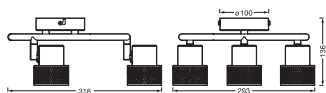

Productkenmerken

- De armatuurfamilie bestaat uit vijf versies met maximaal vier spotkoppen
- Materiaal behuizing: metaal en kurk
- Zwenkbare lampkoppen

TECHNISCHE GEGEVENS

ELEKTRISCHE GEGEVENS

Nominale vermogen	10,20 W
Nominale spanning	220...240 V
Netfrequentie	50...60 Hz
Nominale stroom	51,000 mA
Inschakelstroom	2,7 A
Inschakelstroomtijd T_{h50}	600 μ s
Max. armaturen op stroomonderbreke B16 A	50
Max. aantal armaturen per leidingbeveiligingsschakelaar C16	88
Arbeidsfactor λ	0,7
Totale harmonische vervorming	64 %
Veiligheidsklasse	I
Bedrijfsmodus	Mains voltage

Fotometrische gegevens

Lichtstroom	690 lm
Totale lichtstroom van ingesloten lichtbronnen	690 lm
Lichtstroom efficiëntie	68 lm/W
Kleurtemperatuur	2700 K
Lichtkleur	Warm White
Kleurweergave-index Ra	90
Standaardafwijking van kleurproeven	5 sdc _m
Lichtsterkte	400 cd
Flikkerwaarde Pst LM	<10 %
Stroboscoopeffect waarde SVM	0.3
Fotobiologische veiligheidsgroep EN62778	RG1
Stralingshoek	36 °

AFMETINGEN & GEWICHT

Lengte	318,00 mm
Breedte	293,00 mm
Hoogte	136,00 mm
Product gewicht	840,00 g

DECOR SPOT CORK SP 3X3.4W
927GU10

MATERIALEN & KLEUREN

Kleur van het product	Wit
Kleur behuizing	Wit
Body materiaal	STAAL KURK
Glow Wire Test volgens IEC 60695-2-12	650 °C
Kwikgehalte	0.0 mg