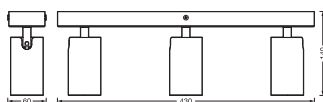

AFMETINGEN & GEWICHT

Lengte	430,00 mm
Breedte	60,00 mm
Hoogte	140,00 mm
Product gewicht	770,00 g

LED SPOT OCTAGON 3X3.4W 927
GU10

MATERIALEN & KLEUREN

Kleur van het product	Wit
Kleur behuizing	Wit
Body materiaal	Steel
Glow Wire Test volgens IEC 60695-2-12	650 °C
Kwikgehalte	0.0 mg