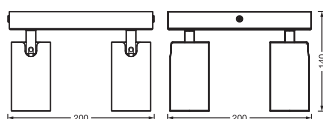

AFMETINGEN & GEWICHT

Lengte	200,00 mm
Breedte	200,00 mm
Hoogte	140,00 mm
Product gewicht	1000,00 g

LED SPOT OCTAGON PL
4X3.4W927GU10

MATERIALEN & KLEUREN

Kleur van het product	Wit
Kleur behuizing	Wit
Body materiaal	Steel
Glow Wire Test volgens IEC 60695-2-12	650 °C
Kwikgehalte	0.0 mg