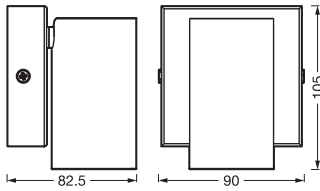

AFMETINGEN & GEWICHT

Lengte	90,00 mm
Breedte	82,50 mm
Hoogte	105,00 mm
Product gewicht	270,00 g

LED SPOT OCTAGON 1X3.4W 927
GU10

MATERIALEN & KLEUREN

Kleur van het product	Wit
Kleur behuizing	Wit
Body materiaal	Steel
Glow Wire Test volgens IEC 60695-2-12	650 °C
Kwikgehalte	0.0 mg