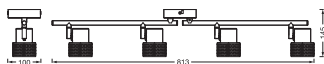

### Maße & Gewicht

Länge	813,00 mm
Breite	100,00 mm
Höhe	145,00 mm
Produktgewicht	1000,00 g

DECOR SPOT CORK 4X3.4W 927  
GU10