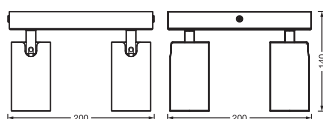

AFMETINGEN & GEWICHT

Lengte	200,00 mm
Breedte	200,00 mm
Hoogte	140,00 mm
Product gewicht	1000,00 g

LED SPOT OCTAGON PL
4X3.4W927GU10

MATERIALEN & KLEUREN

Kleur van het product	Zwart
Kleur behuizing	Zwart
Body materiaal	Steel
Glow Wire Test volgens IEC 60695-2-12	650 °C
Kwikgehalte	0.0 mg