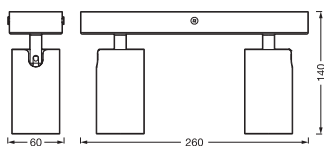

AFMETINGEN & GEWICHT

Lengte	260,00 mm
Breedte	60,00 mm
Hoogte	140,00 mm
Product gewicht	500,00 g

LED SPOT OCTAGON 2X3.4W 927
GU10

MATERIALEN & KLEUREN

Kleur van het product	Zwart
Kleur behuizing	Zwart
Body materiaal	Steel
Glow Wire Test volgens IEC 60695-2-12	650 °C
Kwikgehalte	0.0 mg