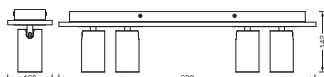

AFMETINGEN & GEWICHT

Lengte	600,00 mm
Breedte	100,00 mm
Hoogte	142,00 mm
Product gewicht	1480,00 g

DECOR SPOT MERCURY
4X3.4W927GU10

MATERIALEN & KLEUREN

Kleur van het product	Houtdecor Zwart
Kleur behuizing	Houtdecor Zwart
Body materiaal	Staal hout
Glow Wire Test volgens IEC 60695-2-12	650 °C
Kwikgehalte	0.0 mg