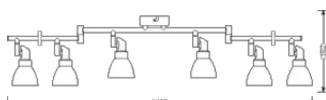

LED SPOT G9 6X1,9W 827

MATERIALEN & KLEUREN

Kleur van het product	Zilver
Kleur behuizing	Zilver
Body materiaal	Aluminum
Materiaal afdekking	Glas
Kwikgehalte	0.0 mg

TOEPASSING & MONTAGE

Omgevingstemperatuur bereik	-20...+40 °C
Opslagtemperatuur	-20...+80 °C
Type aansluiting	Schroefterminal
Type bescherming	IP20
Beschermklasse IK (Schok bestendi [PIM]	IK03
Dimbaar	Nee
Montagetype	Surface
Montagelocatie	Plafond / Muur
Toepassingsomgeving	Indoor
Instelbaar	Ja
Met lichtbron	Ja
Omschrijving van de fitting	G9

Levensduur

Levensduur L70/B50 @ 25 °C	15000 h ¹⁾
Aantal schakelcycli	10000

¹⁾ t[h]: L70 / B50 @ 25 °C (Ta), t[h]: L80 / B10 @ 25 °C (Ta), t[h]: L90 / B10 @ 25 °C (Ta)

CERTIFICATEN & NORMEN

Normen	CE / EAC / UKCA
Gelimiteerde oppervlaktetemperatuur	Nee