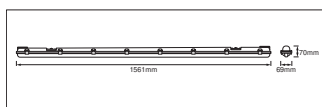

AFMETINGEN & GEWICHT

Lengte	1561,00 mm
Breedte	66,00 mm
Hoogte	75,00 mm
Product gewicht	1280,00 g

SUBMARINE LED 1X19W 840 150

MATERIALEN & KLEUREN

Kleur van het product	Grijs
-----------------------	-------