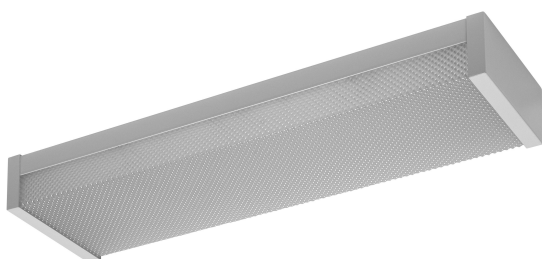

PRODUCTINFORMATIEBLAD

OFFICE LINE WRAP 0.6M 20W 840 DIM RC

Office Line Double Wrap | Plafondarmatuur voor kantoren met prismatische diffusor

---

Toepassingsgebieden

- Kantoorverlichting

Productvoordelen

- Aantrekkelijk en functioneel ontwerp voor kantoor toepassingen
- Prisma diffuser om het licht te verzachten en te verspreiden
- Dimmen via meegeleverde afstandsbediening

Productkenmerken

- Beschikbare lengtes: 0,6 m, 1,2 m
- Levensduur: max. 50.000 u