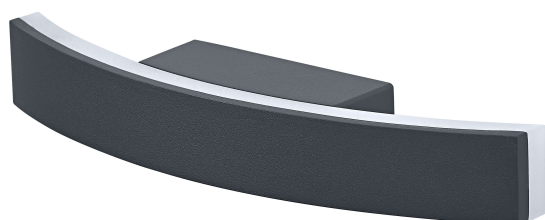

PRODUCTINFORMATIEBLAD

ENDURA Style Bow Wall

ENDURA STYLE BOW | Wandarmatuur met indirect licht

Toepassingsgebieden

- Gevels van gebouwen
- Ingangverlichting
- Patio's, balkons

Productvoordelen

- Eenvoudige en snelle installatie
- Energie-efficiënt dankzij LED technologie

Productkenmerken

- Heldere en functionele LED-buitenarmaturen
- Aluminium behuizing
- IP-klasse: IP44

TECHNISCHE GEGEVENS

ELEKTRISCHE GEGEVENS

Nominale vermogen	7,00 W
Nominale spanning	220...240 V
Netfrequentie	50...60 Hz
Nominale stroom	35,000 mA
Inschakelstroom	4,5 A
Max. armaturen op stroomonderbreke B16 A	150
Max. aantal armaturen per leidingbeveiligingsschakelaar C10	190
Max. aantal armaturen per leidingbeveiligingsschakelaar C16	300
Arbeidsfactor λ	> 0,5
Totale harmonische vervorming	≤ 20 %
Veiligheidsklasse	I
Bedrijfsmodus	Mains voltage

AFMETINGEN & GEWICHT

Lengte	270,00 mm
Breedte	37,00 mm
Hoogte	58,00 mm
Product gewicht	350,00 g

ENDURA STYLE BOW WALL DG

MATERIALEN & KLEUREN

Kleur van het product	Donkergrijs
Kleur behuizing	Donkergrijs
Body materiaal	Aluminium
Materiaal afdekking	Polycarbonate (PC)
Kwikgehalte	0.0 mg

TOEPASSING & MONTAGE

Omgevingstemperatuur bereik	-20...+40 °C
Opslagtemperatuur	-20...+80 °C
Type aansluiting	Terminal, 3-polig (L, N, PE)
Type bescherming	IP54
Beschermklasse IK (Schok bestendi [PIM])	IK07
Dimbaar	Nee
Montagetype	Surface
Montagelocatie	Muur
Toepassingsomgeving	Buiten
Vervangbare LED module	Niet vervangbaar
Met lichtbron	Ja