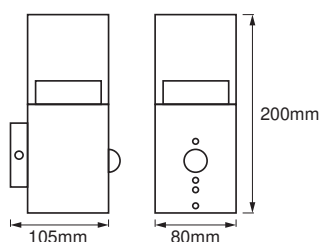

AFMETINGEN & GEWICHT

Lengte	105,00 mm
Breedte	80,00 mm
Hoogte	200,00 mm
Product gewicht	1000,00 g

ENDURA STYLE CUBE WALL
SENSOR 5W ST

MATERIALEN & KLEUREN

Kleur van het product	Steel
-----------------------	-------

LOGISTIEKE GEGEVENS

Productcode	Verpakkingseenheid (stuks per verpakking)	Afmetingen (lengte x breedte x hoogte)	Brutogewicht	Volume
4058075474154	Vouwdoos 1	117 mm x 107 mm x 224 mm	1176.00 g	2.80 dm ³
4058075474161	Verzenddoos 6	335 mm x 250 mm x 240 mm	7540.00 g	20.10 dm ³