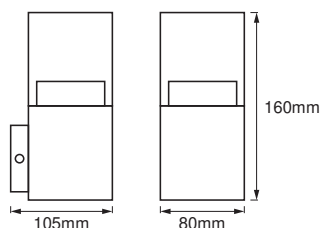

AFMETINGEN & GEWICHT

Lengte	105,00 mm
Breedte	80,00 mm
Hoogte	160,00 mm
Product gewicht	890,00 g

ENDURA STYLE CUBE WALL 5W
ST

MATERIALEN & KLEUREN

Kleur van het product	Steel
-----------------------	-------

LOGISTIEKE GEGEVENS

Productcode	Verpakkingseenheid (stuks per verpakking)	Afmetingen (lengte x breedte x hoogte)	Brutogewicht	Volume
4058075474178	Vouwdoos 1	117 mm x 107 mm x 184 mm	958.00 g	2.30 dm ³
4058075474185	Verzenddoos 6	335 mm x 250 mm x 200 mm	6194.00 g	16.75 dm ³