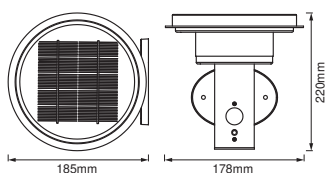

AFMETINGEN & GEWICHT

Lengte	185,00 mm
Breedte	178,00 mm
Hoogte	220,00 mm
Product gewicht	680,00 g

ENDURA STYLE SOL WALL
2CIRCLE 6W

MATERIALEN & KLEUREN

Kleur van het product	Steel
-----------------------	-------