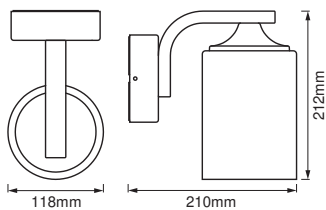

AFMETINGEN & GEWICHT

Diameter	118,0 mm
Lengte	210,00 mm
Breedte	118,00 mm
Hoogte	212,00 mm
Product gewicht	1200,00 g

ENDURA CLASSIC LANTERN CYL
E27

MATERIALEN & KLEUREN

Kleur van het product	Wit
Kleur behuizing	Wit
Body materiaal	Aluminum
Materiaal afdekking	Glas
Kwikgehalte	0.0 mg

TOEPASSING & MONTAGE

Omgevingstemperatuur bereik	-20...+40 °C
Opslagtemperatuur	-20...+40 °C
Type aansluiting	Schroefterminal
Type bescherming	IP43

Dimbaar	Nee
Montagetype	Surface
Montagelocatie	Muur
Toepassingsomgeving	Buiten
Met lichtbron	Nee
Omschrijving van de fitting	E27