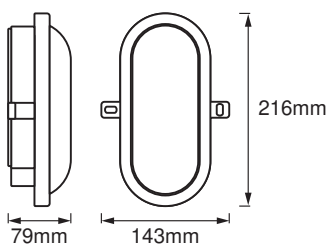

Fotometrische gegevens

Lichtstroom	840 lm
Totale lichtstroom van ingesloten lichtbronnen	1200 lm
Lichtstroom efficiëntie	76 lm/W
Kleurtemperatuur	4000 K
Lichtkleur	Koel wit
Kleurweergave-index Ra	≥ 80
Stralingshoek	120 °

AFMETINGEN & GEWICHT

Lengte	216,00 mm
Breedte	143,00 mm
Hoogte	79,00 mm
Product gewicht	245,00 g

LED BULKHEAD 12W

MATERIALEN & KLEUREN

Kleur van het product	Zwart
Kleur behuizing	Zwart
Body materiaal	Polycarbonate (PC)
Materiaal afdekking	Acrylonitrile butadiene styrene (ABS)
Kwikgehalte	0.0 mg

TOEPASSING & MONTAGE

Omgevingstemperatuur bereik	-20...+40 °C
Type aansluiting	Schroefterminal
Type bescherming	IP54
Beschermklasse IK (Schok bestendi [PIM]	IK06
Dimbaar	Nee
Montagetype	Surface
Montagelocatie	Muur
Toepassingsomgeving	Buiten
Vervangbare LED module	Niet vervangbaar
Met lichtbron	Ja

LOGISTIEKE GEGEVENS

Productcode	Verpakkingseenheid (stuks per verpakking)	Afmetingen (lengte x breedte x hoogte)	Brutogewicht	Volume
4058075271685	Vouwdoos 1	86 mm x 150 mm x 225 mm	282.00 g	2.90 dm ³
4058075271692	Verzenddoos 6	315 mm x 273 mm x 245 mm	1982.00 g	21.07 dm ³