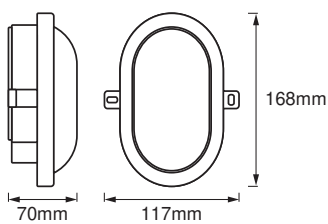

Fotometrische gegevens

Lichtstroom	420 lm
Totale lichtstroom van ingesloten lichtbronnen	600 lm
Lichtstroom efficiëntie	76 lm/W
Kleurtemperatuur	4000 K
Lichtkleur	Koel wit
Kleurweergave-index Ra	≥ 80
Stralingshoek	120 °

AFMETINGEN & GEWICHT

Lengte	117,00 mm
Breedte	168,00 mm
Hoogte	70,00 mm
Product gewicht	175,00 g

LED BULKHEAD 6W

MATERIALEN & KLEUREN

Kleur van het product	Zwart
-----------------------	-------

Kleur behuizing	Zwart
Body materiaal	Polycarbonate (PC)
Materiaal afdekking	Acrylonitrile butadiene styrene (ABS)
Kwikgehalte	0.0 mg

TOEPASSING & MONTAGE

Omgevingstemperatuur bereik	-20...+40 °C
Type aansluiting	Schroefterminal
Type bescherming	IP54
Beschermklasse IK (Schok bestendi [PIM]	IK06
Dimbaar	Nee
Montagetype	Surface
Montagelocatie	Muur
Toepassingsomgeving	Buiten
Vervangbare LED module	Niet vervangbaar
Met lichtbron	Ja

LOGISTIEKE GEGEVENS

Productcode	Verpakkingseenheid (stuks per verpakking)	Afmetingen (lengte x breedte x hoogte)	Brutogewicht	Volume
4058075271647	Vouwdoos 1	78 mm x 124 mm x 177 mm	202.00 g	1.71 dm ³
4058075271654	Verzenddoos 8	327 mm x 263 mm x 196 mm	1924.00 g	16.86 dm ³