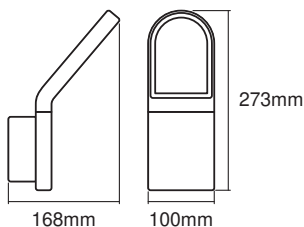

## Fotometrische gegevens

Lichtstroom	740 lm
Totale lichtstroom van ingesloten lichtbronnen	950 lm
Lichtstroom efficiëntie	61 lm/W
Kleurtemperatuur	3000 K
Lichtkleur	Warm White
Kleurweergave-index Ra	> 80
Standaardafwijking van kleurproeven	$\leq 6$ sdc <sub>m</sub>
Flikkerwaarde Pst LM	-
Stroboscoopeffect waarde SVM	-
Stralingshoek	107 °

## AFMETINGEN &amp; GEWICHT

Lengte	168,00 mm
Breedte	100,00 mm
Hoogte	273,00 mm
Product gewicht	1200,00 g

PG ENDURA STYLE Wall (Sensor)  
MiPRC

**MATERIALEN & KLEUREN**

Kleur van het product	Donkergrijs
Kleur behuizing	Donkergrijs
Body materiaal	Aluminium
Materiaal afdekking	Glas
Kwikgehalte	0.0 mg